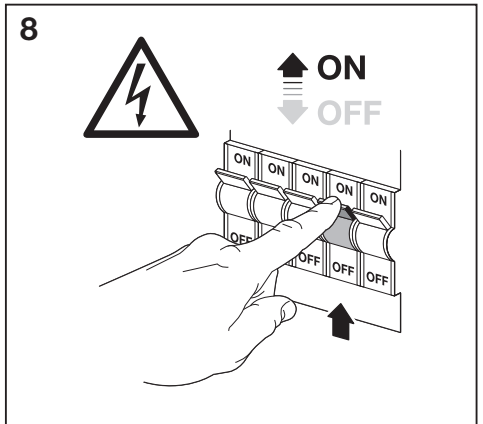

SMART⁺ ORBIS CYLINDER

	EAN	W	lm	K	IP	θ_{beam} (°C)	V~	mA	Hz	PF
SMART WIFI ORBIS CYLNR RD 450 TW WT	4058075486560	24	2800	3000-6500	20	-20...+40	220-240	128	50/60	>0.5
SMART WIFI ORBIS CYLNR RD 450 TW GR	4058075486584	24	2800	3000-6500	20	-20...+40	220-240	128	50/60	>0.5