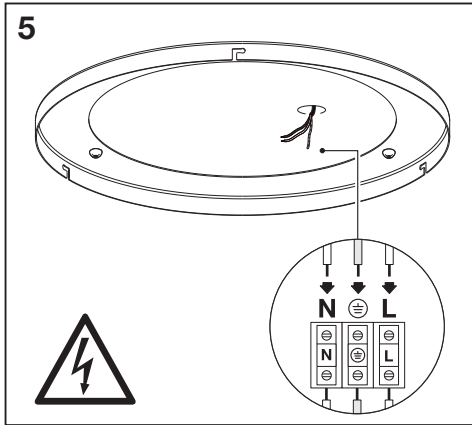

SMART⁺ ORBIS CYLINDER

	EAN	W	lm	K	IP	θ_{beam} (°C)	V~	mA	Hz	PF
SMART WIFI ORBIS CYLNR RD 450 TW WT	4058075486560	24	2800	3000-6500	20	-20...+40	220-240	128	50/60	>0.5
SMART WIFI ORBIS CYLNR RD 450 TW GR	4058075486584	24	2800	3000-6500	20	-20...+40	220-240	128	50/60	>0.5