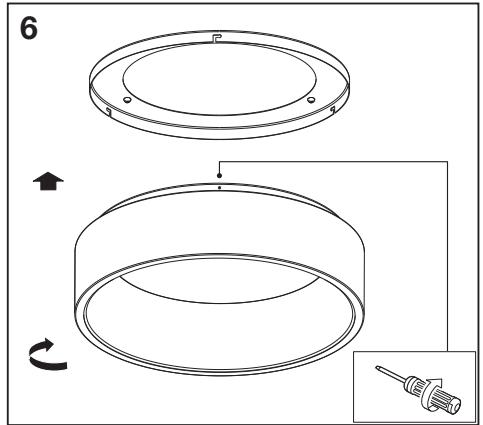

SMART⁺ ORBIS CYLINDER

	EAN	W	lm	K	IP	θ_{beam} (°C)	V~	mA	Hz	PF
SMART WIFI ORBIS CYLNR RD 450 TW WT	4058075486560	24	2800	3000-6500	20	-20...+40	220-240	128	50/60	>0.5
SMART WIFI ORBIS CYLNR RD 450 TW GR	4058075486584	24	2800	3000-6500	20	-20...+40	220-240	128	50/60	>0.5